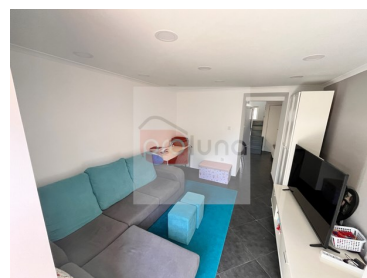

São Brás de Alportel - Villa

2
sovrum

2
badrum

366
Område (m²)

330
Landyta (m²)

220 000 €
(EUR €)

Carlos Junior

939602847 ²

c.junior@proluna.com

T +351 281957149 ¹ · E info@proluna.com
rua 1 de maio, 32
AMI AMI 10970

¹ (Ring till nationellt fast nät) | ² (Nationellt mobilnätssamtal)