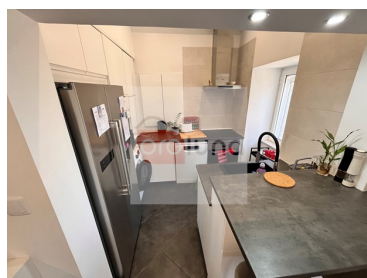

São Brás de Alportel - Villa

2
sovrum

2
badrum

366
Område (m²)

330
Landyta (m²)

220 000 €
(EUR €)

Carlos Junior

939602847 ²

c.junior@proluna.com

T +351 281957149 ¹ · E info@proluna.com
rua 1 de maio, 32
AMI AMI 10970

¹ (Ring till nationellt fast nät) | ² (Nationellt mobilnätssamtal)