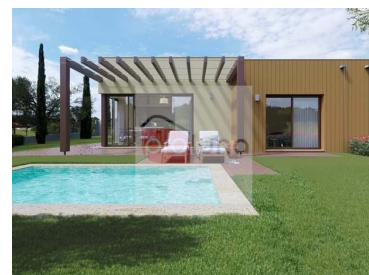

Silves - Moradia em Banda

2

Quartos

2

Casas de banho

198,6

Área (m²)

425 000 €

(EUR €)

Excelente moradia com 2 quartos e 2 casas de banho em Resort de Golfe.

A moradia está em construção num bloco de 6 moradias pertencentes ao Lote 60 de um exclusivo Resort de Golfe.

Possui cozinha equipada em plano aberto para a sala de estar e acesso direto ao jardim e piscina privativa. Temos 2 quartos com roupeiro embutido, tendo um deles casa de banho em suite e vista para a piscina. O segundo quarto é apoiado por mais uma casa de banho completa.

Todas as divisões deste confortável imóvel têm acesso ao exterior da moradia através de amplas janelas.

O empreendimento é composto por 1 campo de golfe, casa do clube com restaurante e bar e piscina comum para uso exclusivo dos proprietários.

- Máquina lavar roupa
- Ar condicionado
- Cozinha equipada
- Mobilado
- Vista: Vista campo , Vista golfe, Vista montanha, Vista urbanização
- Esgotos municipais
- Certificação energética: A
- Máquina lavar loiça
- Roupeiros
- Termo acumulador
- Condomínio fechado
- Vidros duplos
- Localização sossegada
- Água da rede