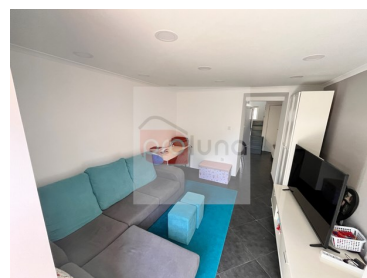

São Brás de Alportel - willa

2
soverom

2
Badene

366
Powierzchnia (m²)

330
Land areal (m²)

220 000 €
(EUR €)

Carlos Junior

939602847 ²

c.junior@proluna.com

T +351 281957149 ¹ · E info@proluna.com

rua 1 de maio, 32
AMI AMI 10970

¹ (Połączenie z krajową siecią stacjonarną) | ² (Połączenie z krajowej sieci komórkowej)