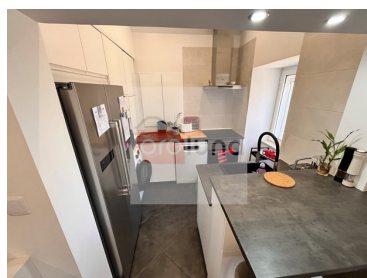

São Brás de Alportel - willa

2
soverom

2
Badene

366
Powierzchnia (m²)

330
Land areal (m²)

220 000 €
(EUR €)

Carlos Junior

939602847 ²

c.junior@proluna.com

T +351 281957149 ¹ · E info@proluna.com

rua 1 de maio, 32
AMI AMI 10970

¹ (Połączenie z krajową siecią stacjonarną) | ² (Połączenie z krajowej sieci komórkowej)