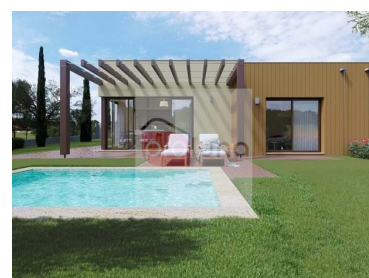

Silves - Kamienica

2
soverom

2
Badene

198,6
Powierzchnia (m²)

425 000 €
(EUR €)

Doskonała willa z 2 sypialniami i 2 łazienkami w Golf Resort.

Willa jest w trakcie budowy w bloku 6 willi należących do Lot 60 ekskluzywnego ośrodka golfowego. Do dyspozycji Gości jest wyposażona kuchnia na otwartym planie z salonem oraz bezpośredni dostęp do ogrodu i prywatnego basenu. Mamy 2 sypialnie z wbudowaną szafą, z których jedna posiada łazienkę i widok na basen. Druga sypialnia jest obsługiwana przez jeszcze jedną w pełni wyposażoną łazienkę.

Wszystkie podziały tej komfortowej nieruchomości mają dostęp do zewnętrznej części willi przez duże okna.

Osiedle składa się z 1 pola golfowego, domu klubowego z restauracją i barem oraz wspólnego basenu do wyłącznego użytku właścicieli.