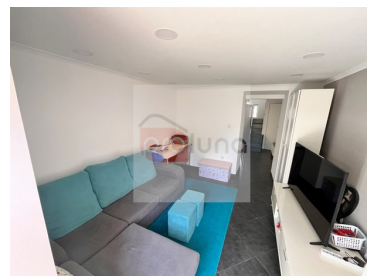

São Brás de Alportel - Villa

2
soverom

2
Badene

366
Område (m²)

330
Land areal (m²)

220 000 €
(EUR €)

Carlos Junior

939602847 ²

c.junior@proluna.com

T +351 281957149 ¹ · E info@proluna.com
rua 1 de maio, 32
AMI AMI 10970

¹ (Ring til nasjonalt fastnett) | ² (Nasjonalt mobilnettansrop)