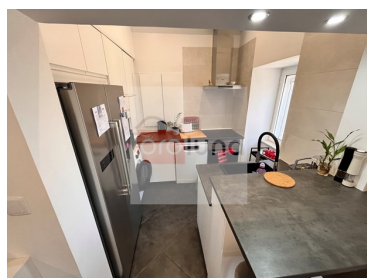

São Brás de Alportel - Villa

2
soverom

2
Badene

366
Område (m²)

330
Land areal (m²)

220 000 €
(EUR €)

Carlos Junior

939602847 ²

c.junior@proluna.com

T +351 281957149 ¹ · E info@proluna.com
rua 1 de maio, 32
AMI AMI 10970

¹ (Ring til nasjonalt fastnett) | ² (Nasjonalt mobilnettansrop)