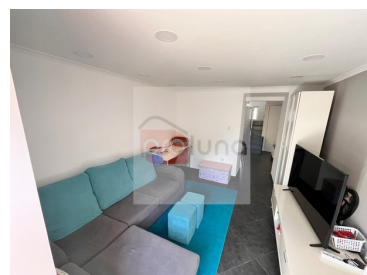

São Brás de Alportel - Bolig

2
sovæværelser

2
Badeværelser

366
Areal (m²)

330
Land område (m²)

220 000 €
(EUR €)

Carlos Junior

939602847 ²

c.junior@proluna.com

T +351 281957149 ¹ · E info@proluna.com
rua 1 de maio, 32
AMI AMI 10970

¹ (Opkald til nationalt fastnet) | ² (Nationalt mobilnetopkald)