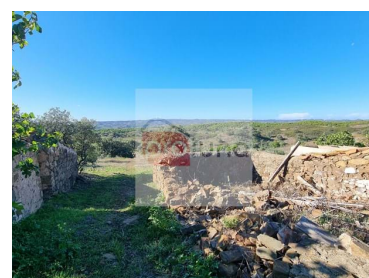

Azinhal - Plot

 1800

Land område (m²)

125 000 €

(EUR €)

Egenskabsfunktioner

• ,

• Energi-certificering: Ikke relevant