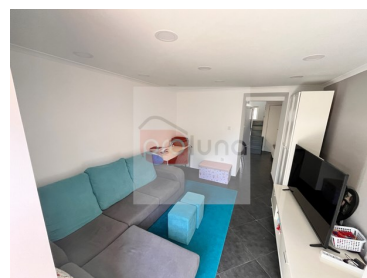

São Brás de Alportel - Einfamilienhaus

2
Schlafzimmer

2
Badezimmer

366
Bereich (m²)

330
Grundstücksfläche
(m²)

220 000 €
(EUR €)

Carlos Junior

939602847 ²

c.junior@proluna.com

T +351 281957149 ¹ · E info@proluna.com
rua 1 de maio, 32
AMI AMI 10970

¹ (Anruf ins nationale Festnetz) | ² (Nationaler Mobilfunknetzanruf)