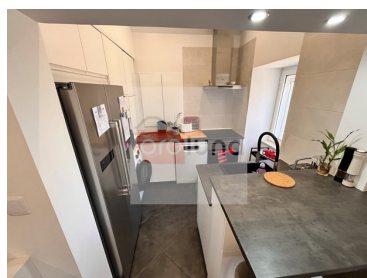

São Brás de Alportel - Einfamilienhaus

2
Schlafzimmer

2
Badezimmer

366
Bereich (m²)

330
Grundstücksfläche
(m²)

220 000 €
(EUR €)

Carlos Junior

939602847 ²

c.junior@proluna.com

T +351 281957149 ¹ · E info@proluna.com
rua 1 de maio, 32
AMI AMI 10970

¹ (Anruf ins nationale Festnetz) | ² (Nationaler Mobilfunknetzanruf)