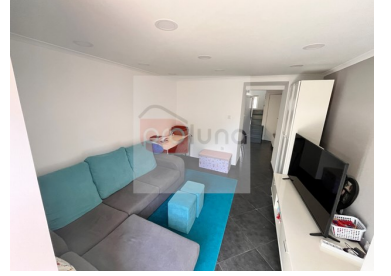

فيلا - São Brás de Alportel

2

غرف نوم

2

الحمامات

366

منطقة (m²)

330

مساحة الأرض (m²)

220 000 €

(EUR €)

Carlos Junior

939602847 ²

c.junior@proluna.com

T +351 281957149 ¹ · E info@proluna.com

rua 1 de maio, 32

AMI AMI 10970

¹ (الاتصال بالشبكة الوطنية الثابتة) | ² (مكالمة شبكة المحمول الوطنية)