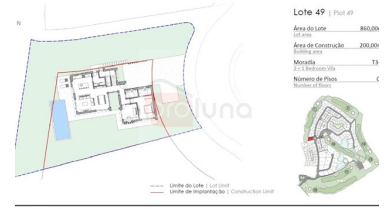

## أرض - Silves

plantação | Site Plan

do do Chão | Ground floor

ISO | 1<sup>st</sup> floor

🏠 245

منطقة (m<sup>2</sup>)

👤 860

مساحة الأرض (m<sup>2</sup>)

### مؤامرة لبناء فيلا 3 غرف نوم في منتجع الجولف.

مؤامرة لبناء فيلا في منتجع مع ملعب للجولف في سيلفيس.

M2 مع إذن لبناء مساكن تصل إلى 245 m<sup>2</sup> الأرض لديها 860.

إغتنم هذه الفرصة لبناء منزل أحلامك المطل على ملعب الجولف.